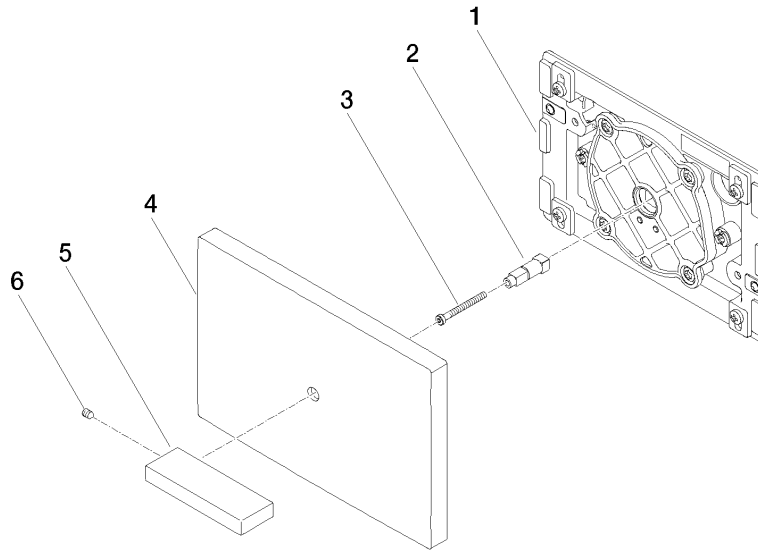

12 660 979

mm [inches]

12 660 979

Parts for other finishes can be found here: Cromato

Elenco delle parti di ricambio

N.	Codice articolo	Denominazione	Quantità necessaria	Tempo di produzione
1	04 28 01 053 00 90	piastra	1	2
2	09 18 20 038 90	alloggio	1	2
3	09 30 30 086 90	vite	1	2
4	09 11 01 179-49	copertura	1	-
Il pezzo di ricambio non può più essere ordinato, si prega di ordinare l'articolo sostitutivo				
5	09 20 97 057-49	manopola	1	30
6	09 31 11 058 90	perno	1	2